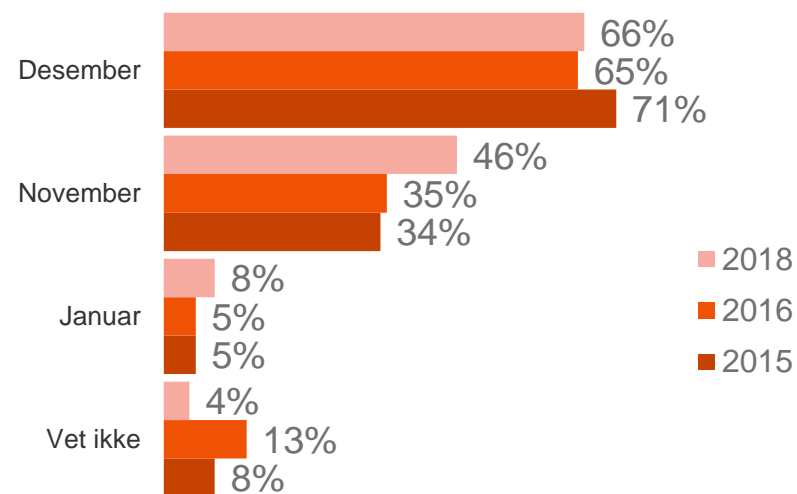

A photograph of a dining table set for a Christmas dinner. The table is covered with a dark, patterned tablecloth. In the foreground, there are two place settings, each consisting of a white plate, a white bowl, and a silver fork. Two lit white candles in ornate, gold-colored holders are the central focus. To the right, a champagne flute is filled with a bubbly beverage. The background is dark, featuring a Christmas tree with numerous warm white lights that create a bokeh effect. The overall atmosphere is warm and festive.

**Julebord-
sesongen
2018**

56% (dvs. 2,3 millioner nordmenn) skal på julebord, og desember er hovedmåneden.

Ingen signifikante endringer siden 2015, annet enn at det er signifikant flere som skal på julebord i november.

Skal du på julebord i år?

SOURCE :
Kantar TNS, 1118 (2015), 1022 (2016) og 1060 (2018)

Når skal du på julebord?

SOURCE :
TNS Gallup uke 47 og 48 2015 (Utvalg = 688, de som skal på julebord)
TNS Gallup uke 45 og 46 2016 (Utvalg = 651, de som skal på julebord)
Kantar TNS uke 44 og 45 2018 (Utvalg = 593, de som skal på julebord)

7 av 10 av julebordgjestene (1,6 millioner nordmenn) skal på julebord arrangert av jobben.

Er noen av julebordene du skal på, arrangert av jobben?

SOURCE : Kantar TNS Uke 44 og 45 2018, Utvalg = 593 (de som skal på julebord)