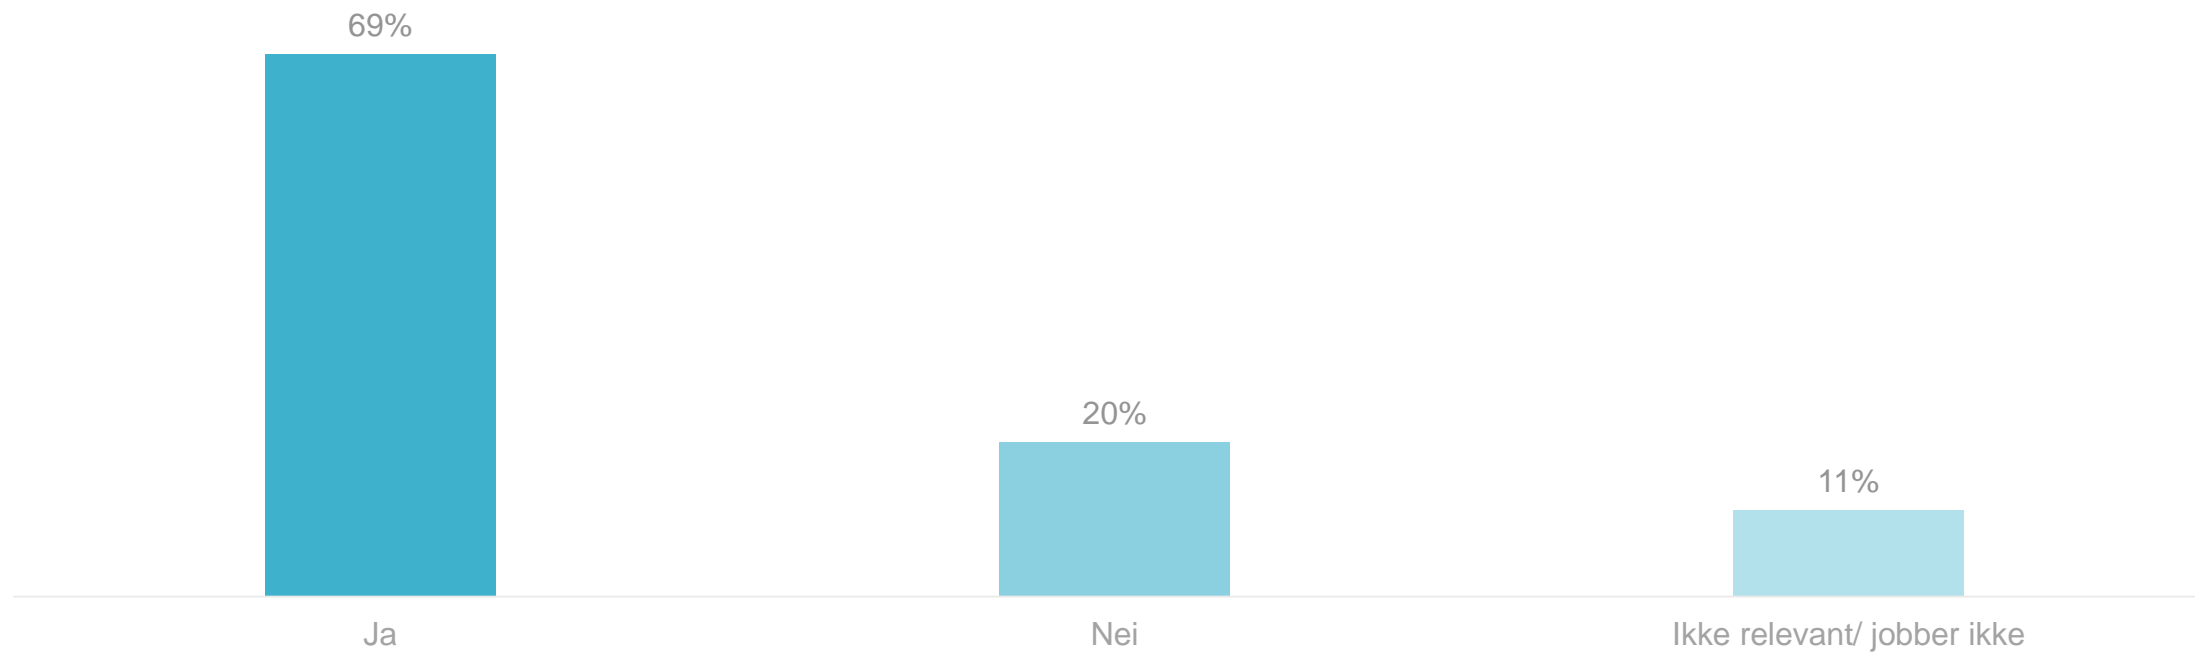

7 av 10 av julebordgjestene (1,6 millioner nordmenn) skal på julebord arrangert av jobben.

Er noen av julebordene du skal på, arrangert av jobben?

SOURCE : Kantar TNS Uke 44 og 45 2018, Utvalg = 593 (de som skal på julebord)