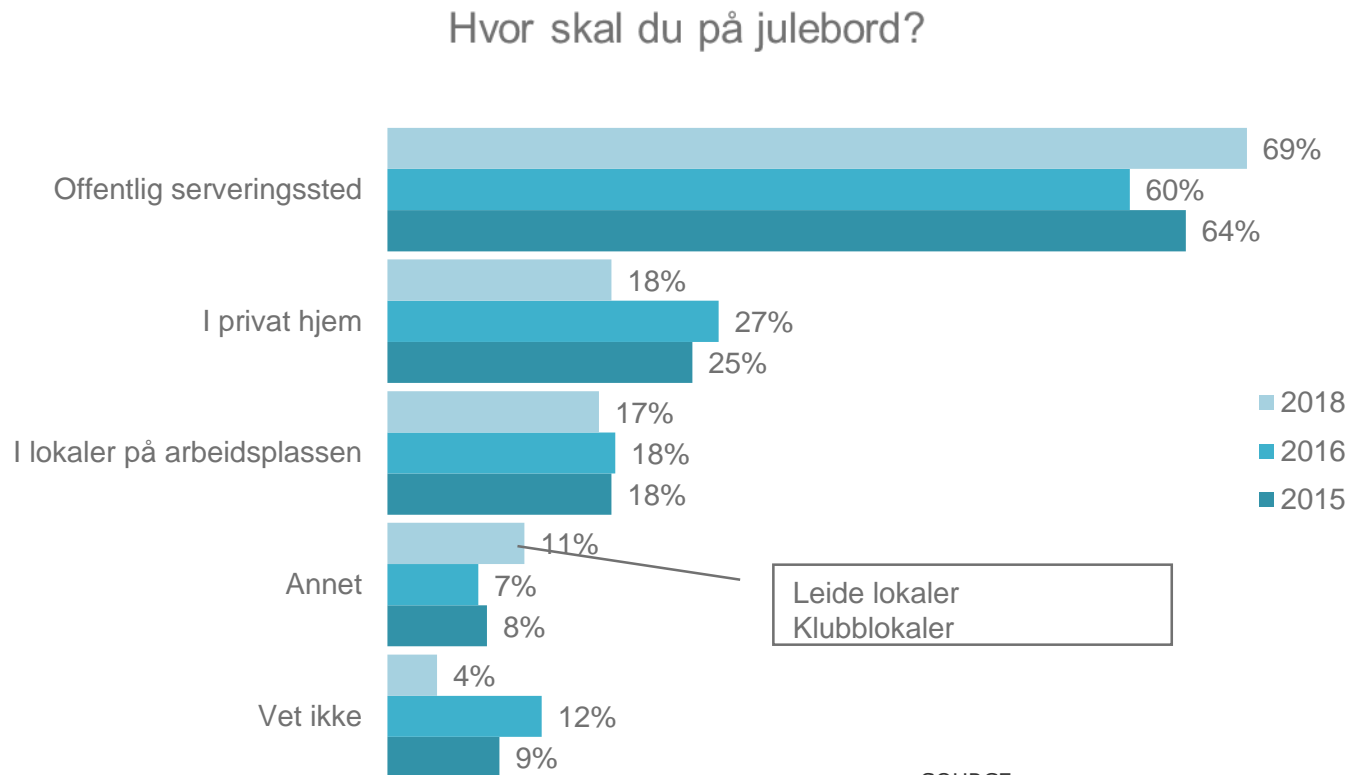

Skal du på julebord i år?

SOURCE :
Kantar TNS, 1118 (2015), 1022 (2016) og 1060 (2018)

Når skal du på julebord?

SOURCE :
TNS Gallup uke 47 og 48 2015 (Utvalg = 688, de som skal på julebord)
TNS Gallup uke 45 og 46 2016 (Utvalg = 651, de som skal på julebord)
Kantar TNS uke 44 og 45 2018 (Utvalg = 593, de som skal på julebord)

7 av 10 av julebordgjestene (1,6 millioner nordmenn) skal på julebord arrangert av jobben.

Er noen av julebordene du skal på, arrangert av jobben?

SOURCE : Kantar TNS Uke 44 og 45 2018, Utvalg = 593 (de som skal på julebord)

7 av 10 skal feire julebord på offentlig serveringssted.

Signifikant økning fra 2016

SOURCE :

TNS Gallup uke 47 og 48 2015 (Utvalg = 688, de som skal på julebord)

TNS Gallup uke 45 og 46 2016 (Utvalg = 651, de som skal på julebord)