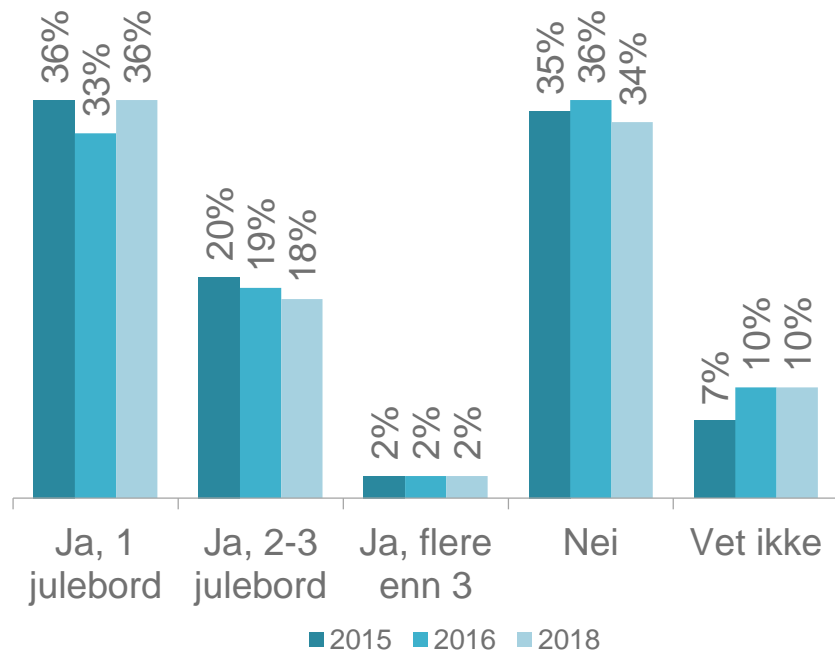

56% (dvs. 2,3 millioner nordmenn) skal på julebord, og desember er hovedmåneden.

Ingen signifikante endringer siden 2015, annet enn at det er signifikant flere som skal på julebord i november.

Skal du på julebord i år?

SOURCE :
Kantar TNS, 1118 (2015), 1022 (2016) og 1060 (2018)