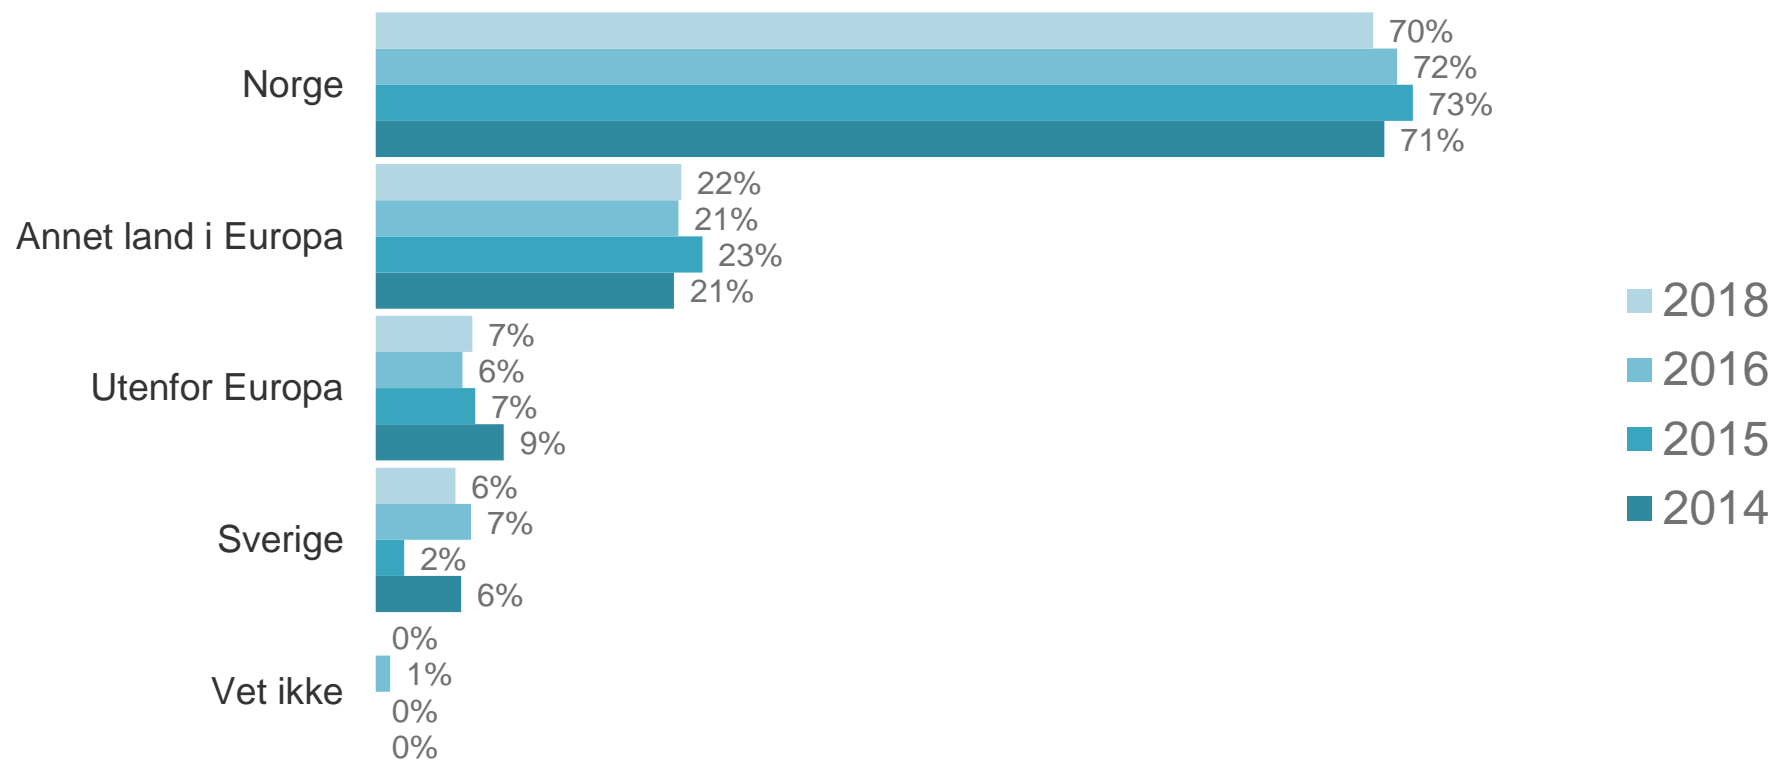

7 av 10 skal reise innenlands i julen

Hvor har du planer om å dra på ferie- eller fritidsreise i vinter?

SOURCE : TNS panelbuss uke 46 og 47 2015 , utvalg 289, uke 45 og 46 2016, utvalg 233, uke 44 og 45 2018, utvalg 286, dvs de som skal på reise i julen