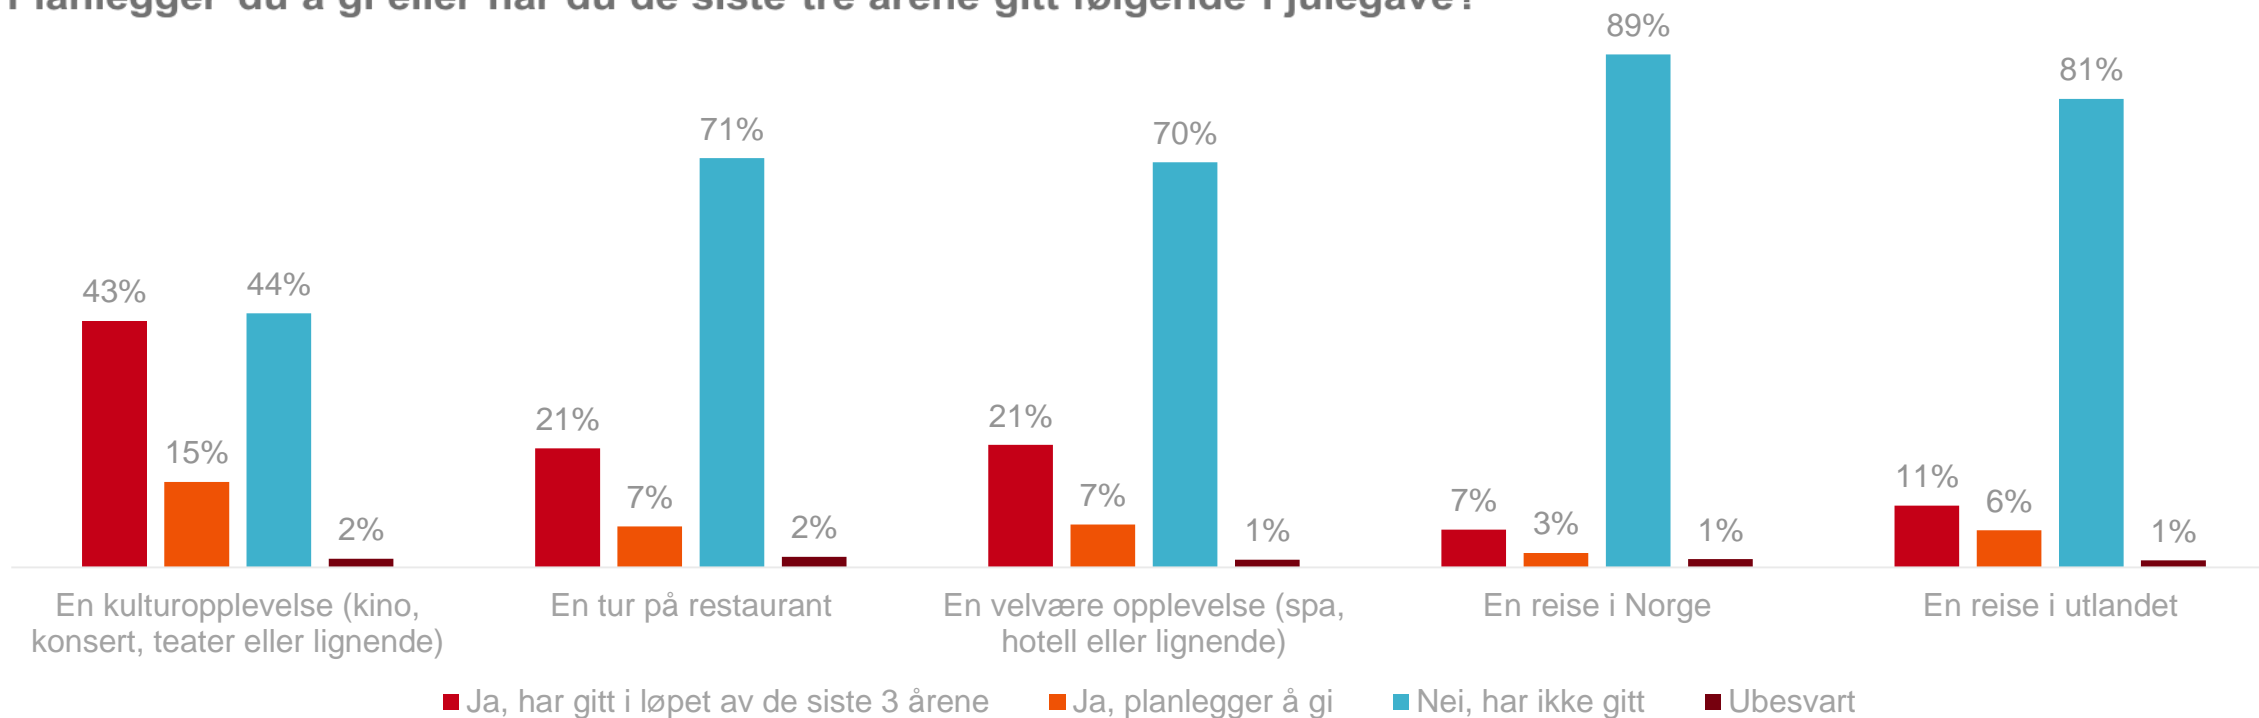

De mest populære opplevelsesgavene er kulturopplevelser. Om lag 7% planlegger å gi restaurant- eller velværeopplevelser.

Planlegger du å gi eller har du de siste tre årene gitt følgende i julegave?

SOURCE :
Kantar TNS, utvalg = 1060 (2018)