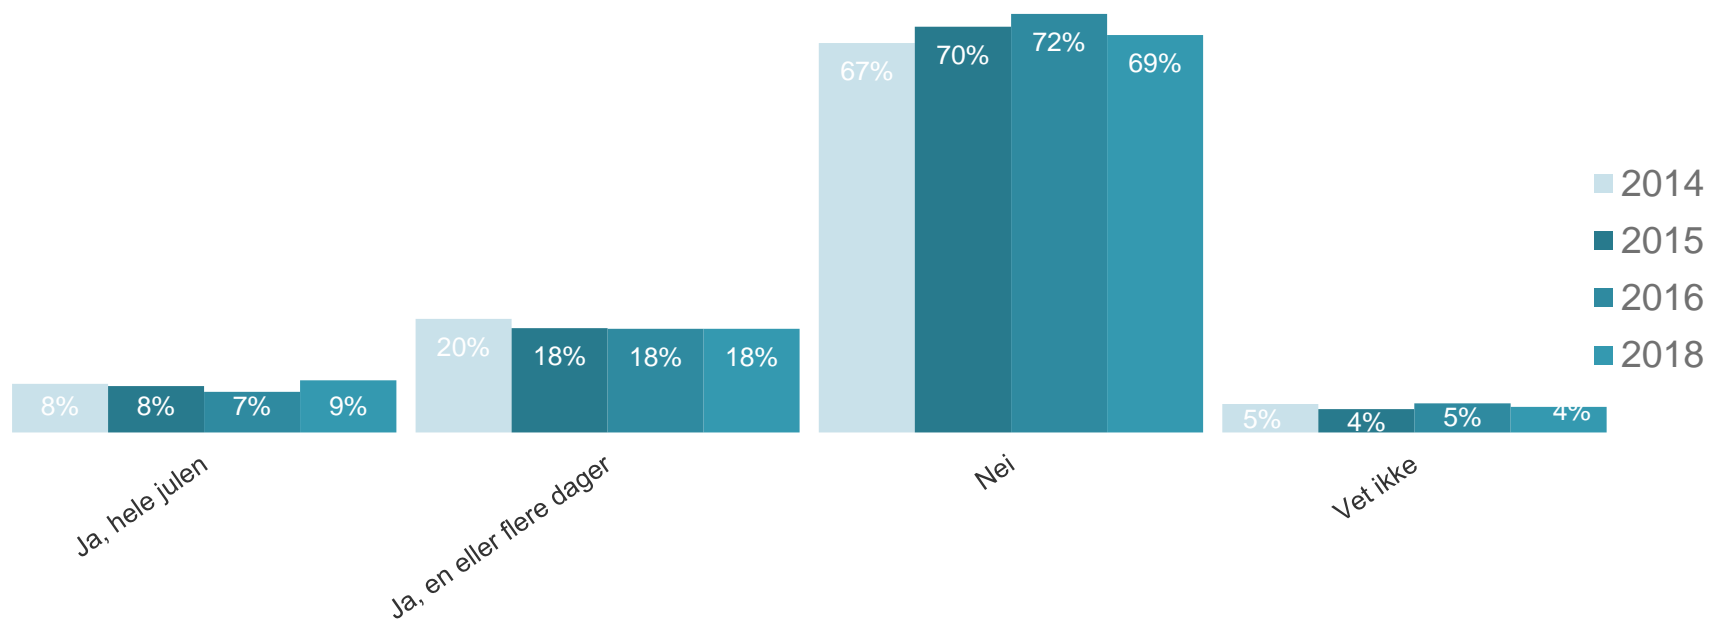

De mest populære opplevelsesgavene er kulturopplevelser. Om lag 7% planlegger å gi restaurant- eller velværeopplevelser.

Planlegger du å gi eller har du de siste tre årene gitt følgende i julegave?

SOURCE :
Kantar TNS, utvalg = 1060 (2018)

Reiseplaner i julen - Norge og utlandet

De fleste er hjemme i julen også i 2018

Har du planer om å dra på ferie- eller fritidsreise i julen?

SOURCE : TNS panelbuss uke 46 og 48 i 2014, utvalg 1027, uke 46 og 47 i 2015, utvalg 1118, uke 45 og 46 2016, utvalg 1022, uke 44 og 45 2018 , utvalg 1060