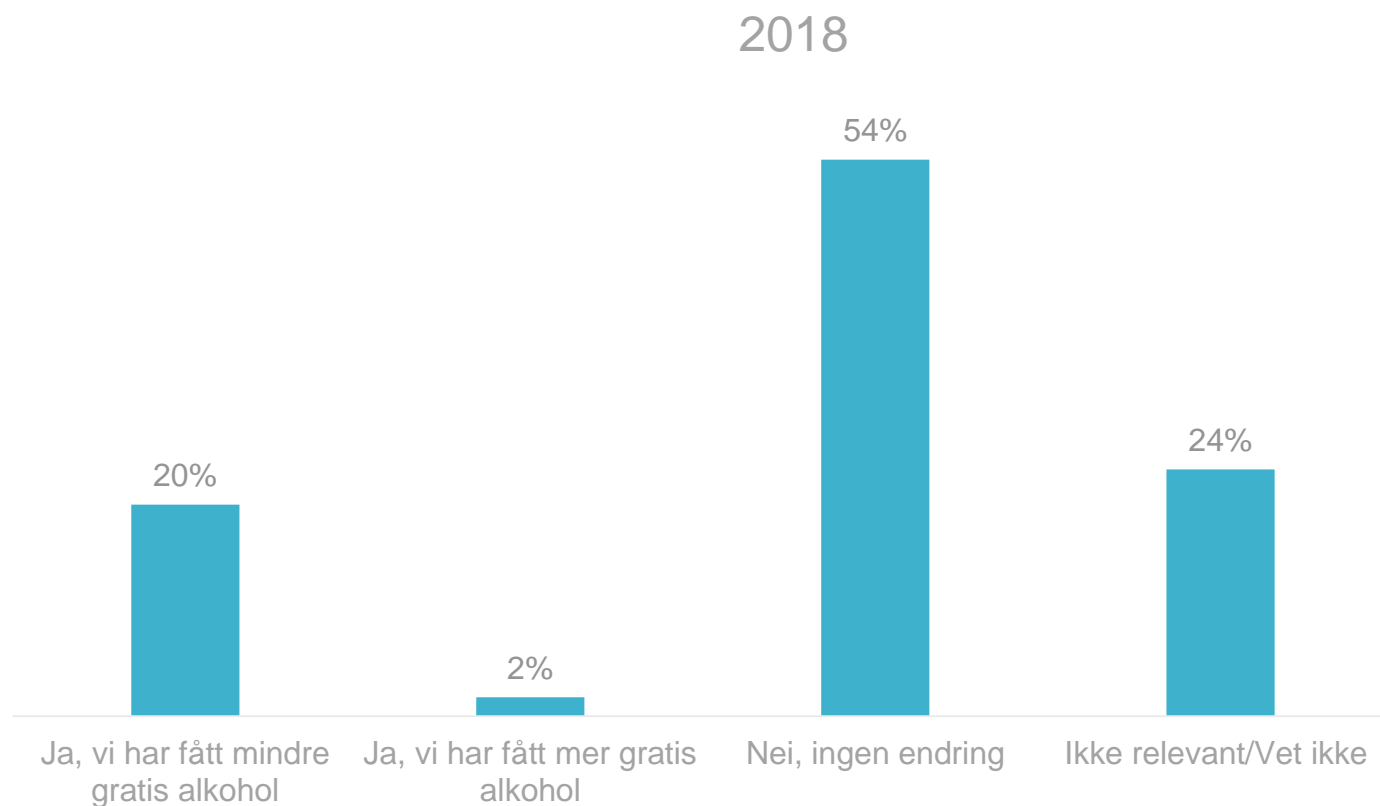

20% mener de har fått mindre gratis alkohol av arbeidsgiver de siste årene.

Opplever du at arbeidsgiveren din har endret tilbudet på mengden av gratis alkohol ved julebord, de siste årene?

SOURCE : Kantar TNS Uke 44 og 45 2018, Utvalg = 447 (de som skal på julebord i regi av jobben)