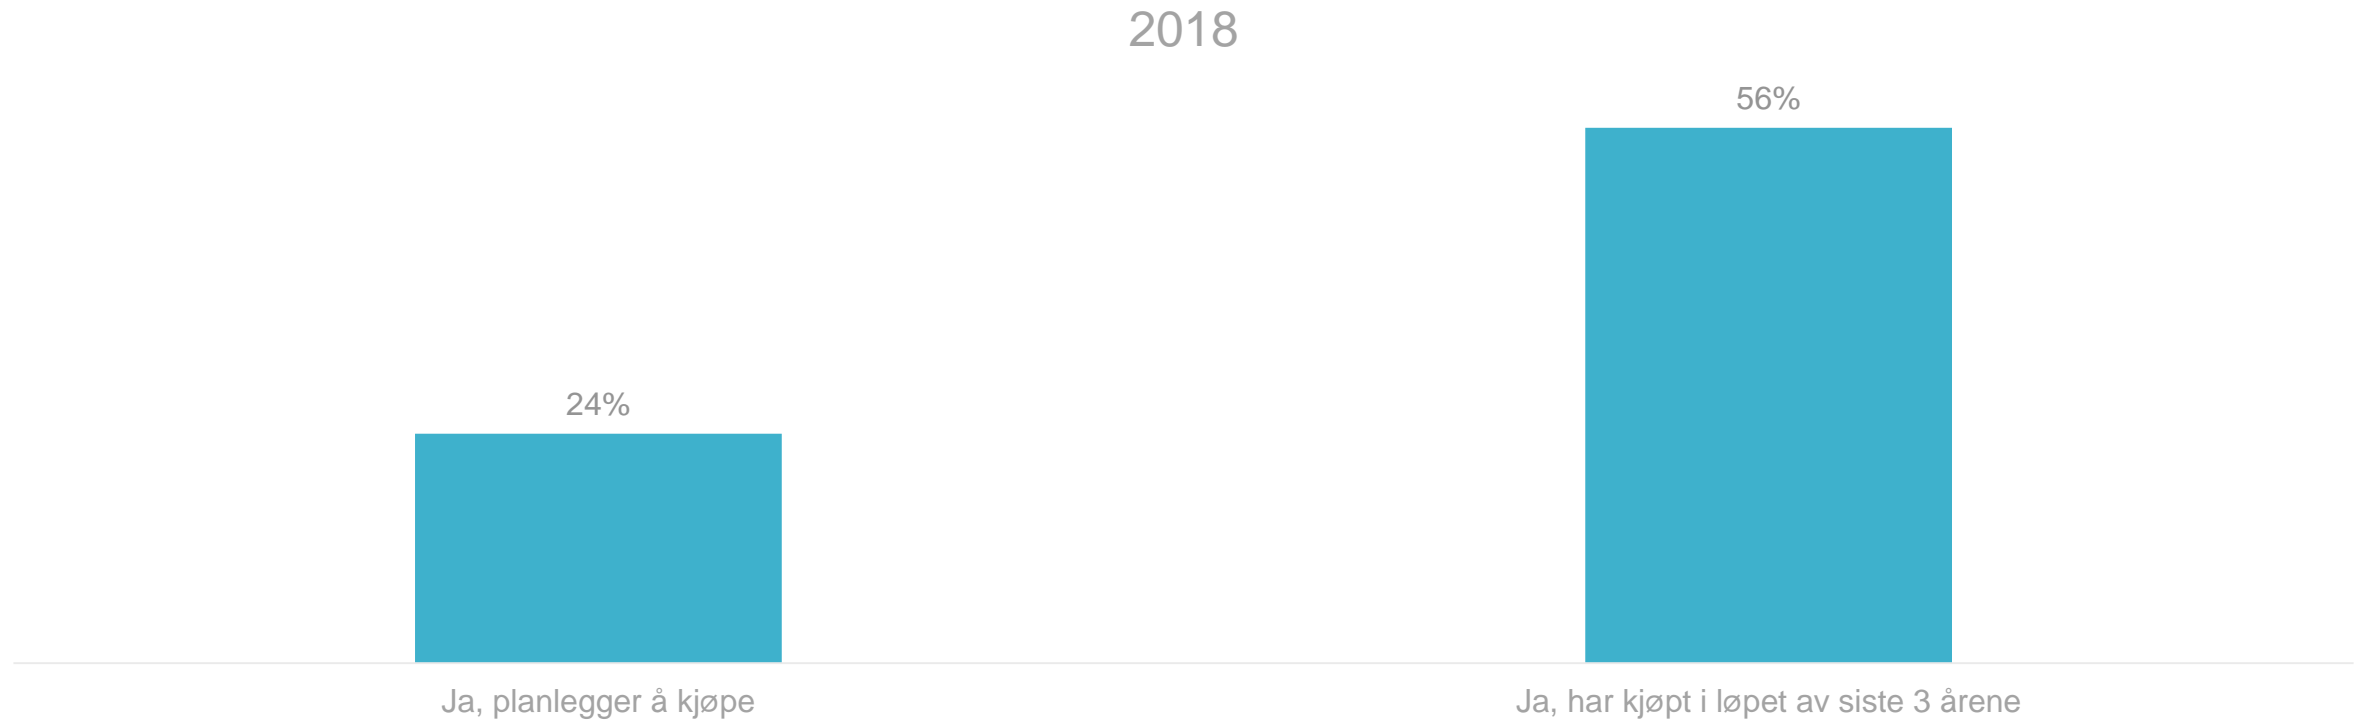

25% av befolkningen planlegger å kjøpt en opplevelse (restaurantbesøk, kulturopplevelse, hotellopphold, reise e.l.) i julegave i år. 56% sier de har gitt dette de siste 3 årene.

SOURCE :
Kantar TNS, utvalg = 1060 (2018)