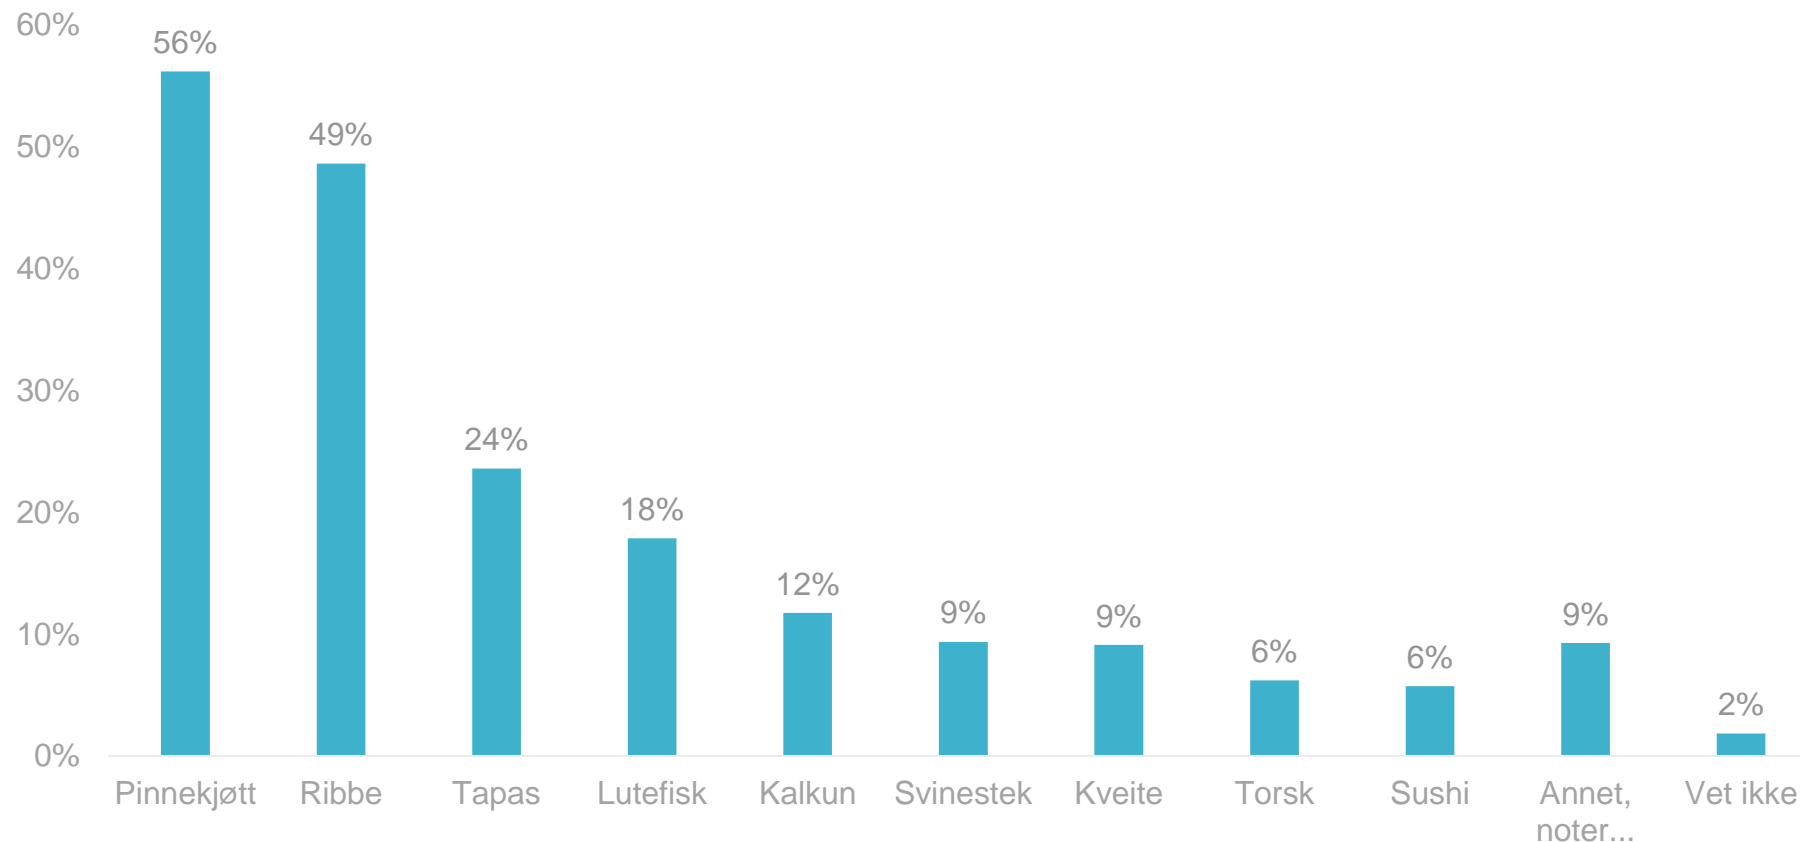

50% foretrekker pinnekjøtt og ribbe på julebordet, men ¼ foretrekker også tapas.

Hva foretrekker du å få servert på et julebord?

SOURCE : Kantar TNS Uke 44 og 45 2018, Utvalg = 593 (de som skal på julebord)