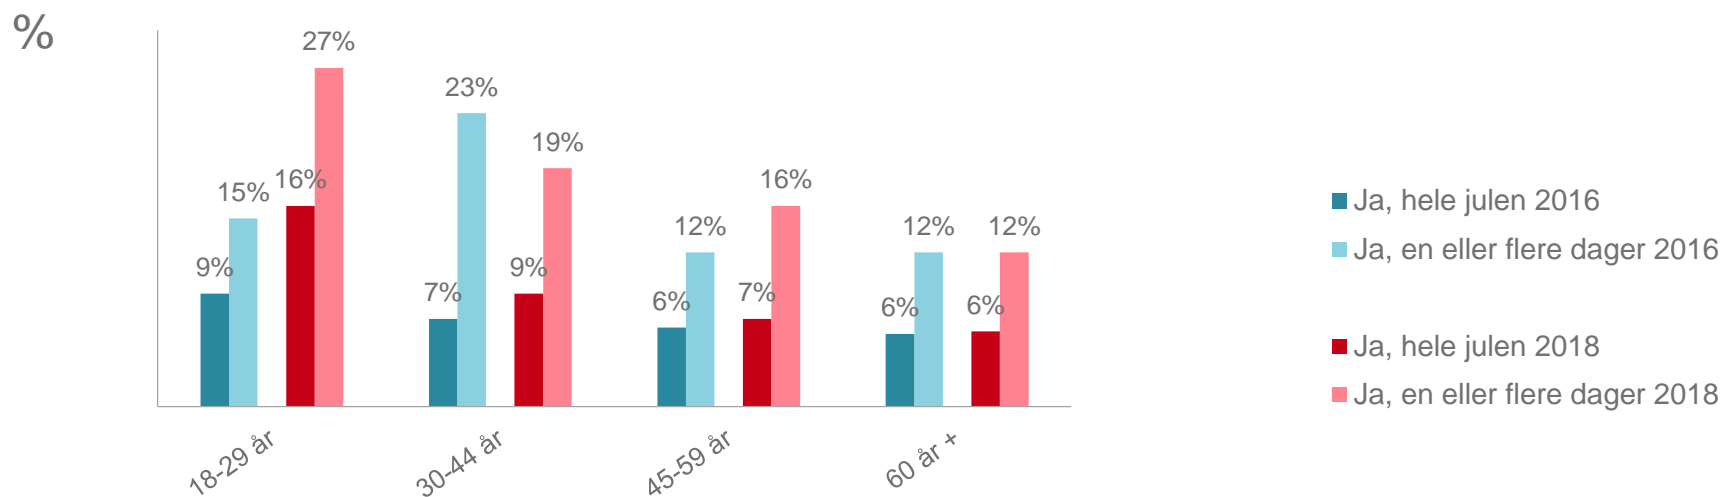

Reiseplaner i julen - Norge og utlandet

De fleste er hjemme i julen også i 2018

Har du planer om å dra på ferie- eller fritidsreise i julen?

SOURCE : TNS panelbuss uke 46 og 48 i 2014, utvalg 1027, uke 46 og 47 i 2015, utvalg 1118, uke 45 og 46 2016, utvalg 1022, uke 44 og 45 2018 , utvalg 1060

De yngste er fremdeles mest mobile i julen, men en større andel av de under 30 skal reise i jula.

Har du planer om å dra på ferie- eller fritidsreise julen?

SOURCE : TNS panelbuss uke 45 og 46 i 2016, utvalg 1022, uke 44 og 45 i 2018, utvalg 1060